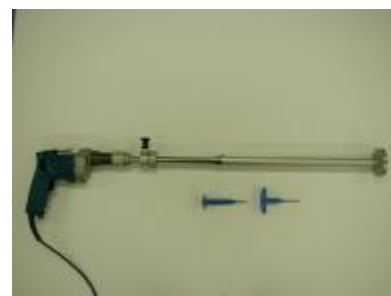

EUROFIX : Standup-behajtógép

Euro-Fix Stand-Up gép

Megnevezés
TPP-STANDUP

Eurofix Mini-Stand-Up gép

Megnevezés
TPP-MINI-STA

Gépekhez rendelhető előtétek, a szigetelőtüske tányér formájától függően

Megnevezés

TPP-NSTTRP45

TRP-Ø45

TPP-NSTTRP75

TRP-Ø75

TPP-NSTTWP84

TWP-80x40

Övtáska

Megnevezés
TPP-GORDEL

Műszaki leírás

: Az Eurofix Standup- félautomata gép az előszerelt Eurofast(TWP,TRP) műanyag tüske+ Eurofast (EDS-B) szigetelőcsavar rendszer behajtására alkalmas.
A gép szállítása fa dobozban.

A kényelmesebb munkavégzés végett ajánljuk a fenti képen látható rögzítőelem tartó táskát.